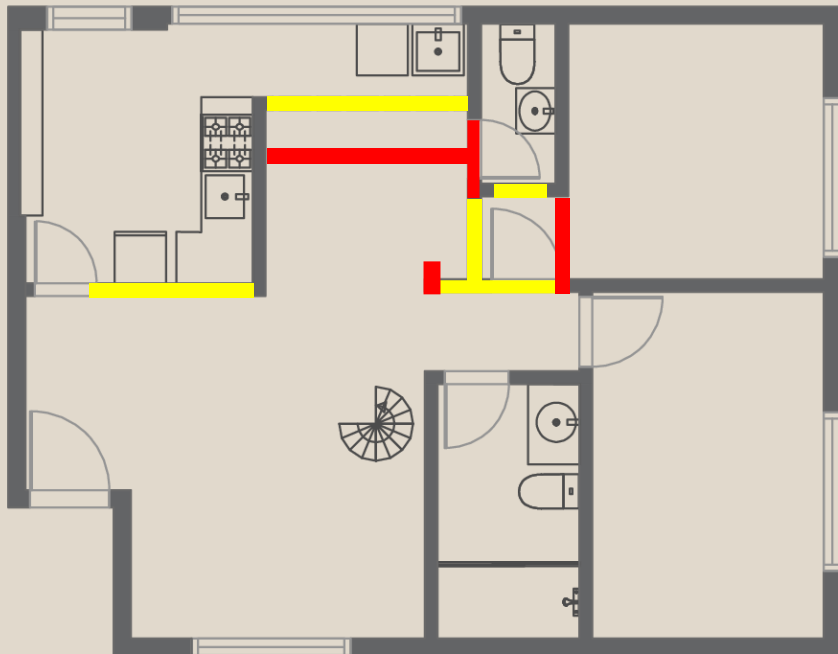

## PROJETADO

Aclaene de Mello

projeto e execução de reformas

Proposta de intervenção:

1. Aumento da área de serviço;
2. Modificação do acesso dos dormitórios;
3. Remoção do forro de gesso, para ter mais altura nos ambientes;
4. Alteração da escada de acesso à cobertura;
5. Troca do revestimento e pintura em geral;
6. Home office/gabinete no andar superior (no lugar da antiga central de ar)