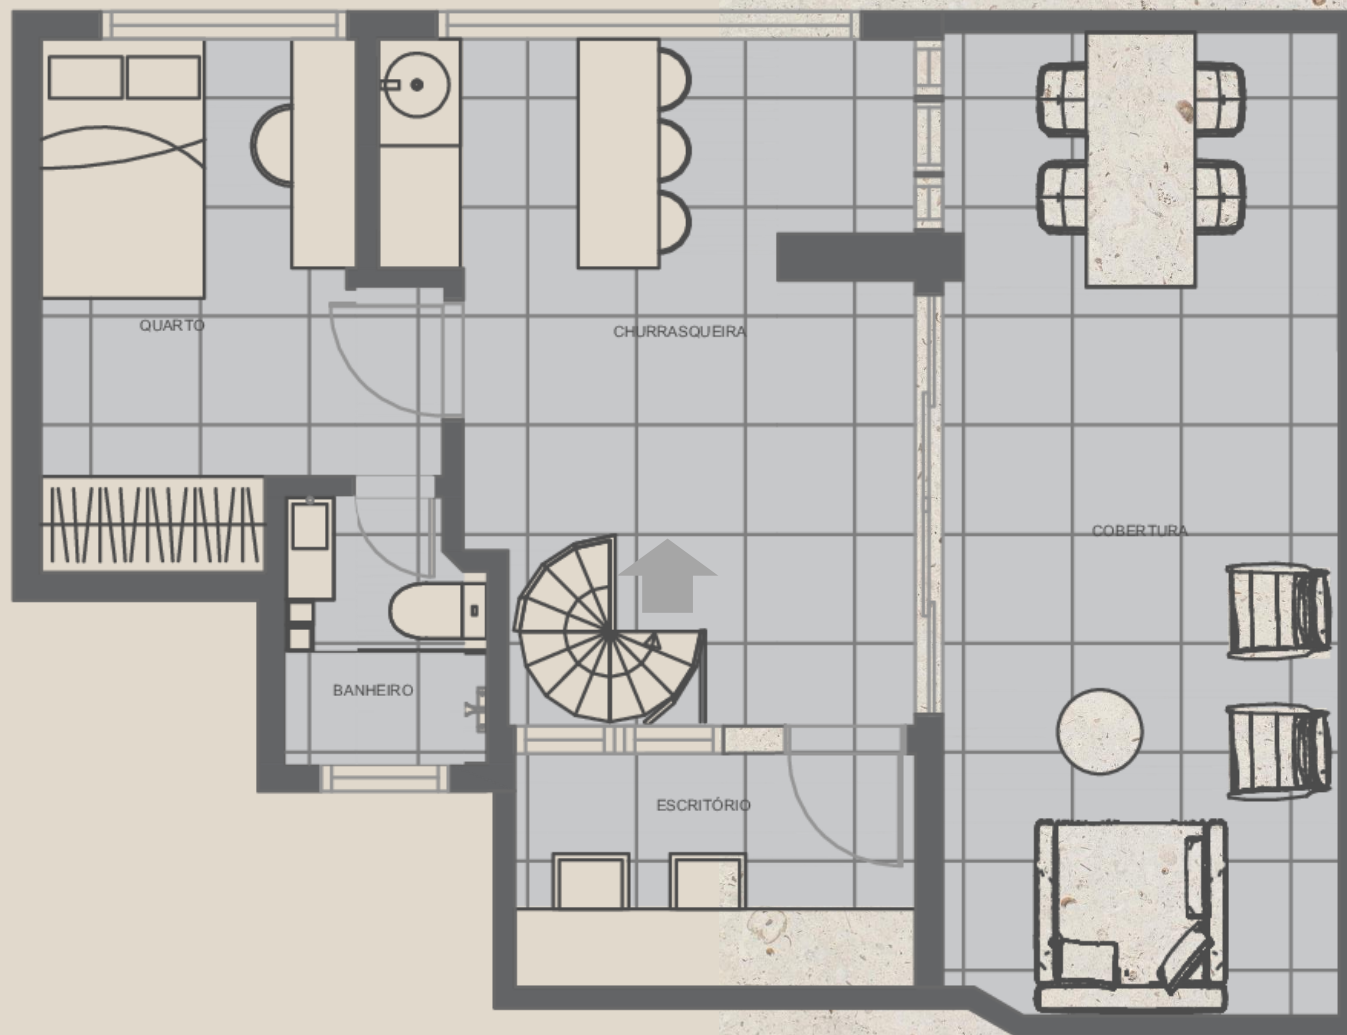

APARTAMENTO CASEMIRO

Aclaene de Mello

projeto e execução de reformas

Bem-Vindo,

Seja bem-vindo ao apartamento de cobertura na Casemiro de Abreu. Este imóvel possui dois dormitórios com um gabinete no pavimento superior -que possui vocação para ser um terceiro dormitório. Este apartamento vem sofrendo impactos naturais, pela idade do imóvel, e por isso sugerimos uma intervenção completa nos ambientes que o compõe.

## PROJETADO

Proposta de intervenção:

1. Aumento da área de serviço;
2. Modificação do acesso dos dormitórios;
3. Remoção do forro de gesso, para ter mais altura nos ambientes;
4. Alteração da escada de acesso à cobertura;
5. Troca do revestimento e pintura em geral;
6. Home office/gabinete no andar superior (no lugar da antiga central de ar )